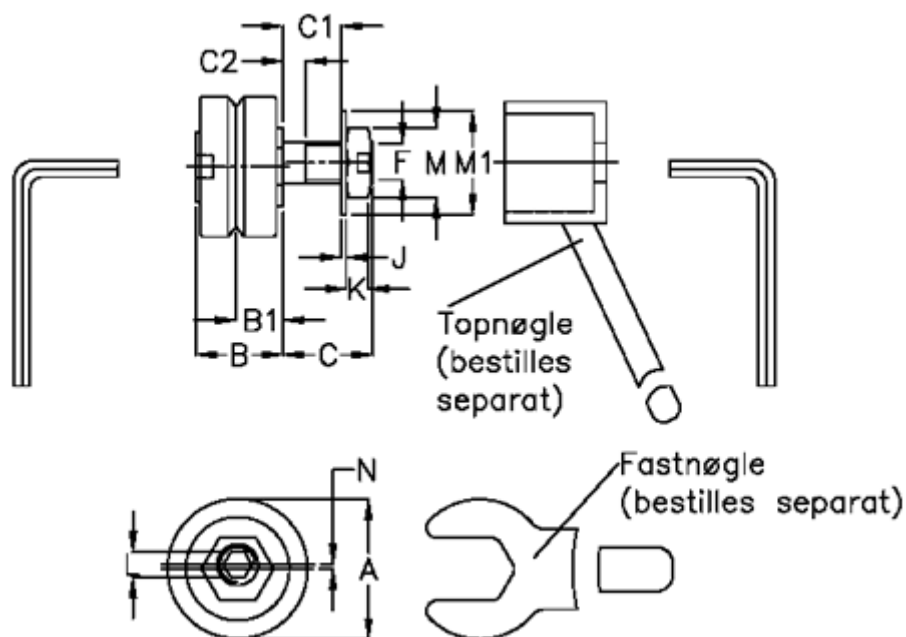

Varenummer: 0591320454

Beskrivelse: Hepco SL2 leje SS LJ 54 E-NS

Mål

a = 54.0

B = 34.7

B1 = 19.00

C = 30.0

C1 = 20

C2 = 6.0

F = M14 x 1,5

J = 1.60

K = 8

L = 6

M = 22

M1 = 28

N = 1.50